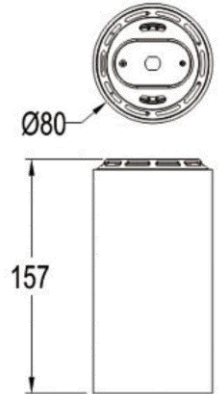

SAILLI TUBO

Information Produit

- Appareil sailli intérieur avec lentille.
- Haute efficacité lumineuse. Chip Bridgelux.
- Garantie 3 ans
- CLASS II
- IP20
- Poids : 0.35 Kg
- Dimension : 80 mm x 157 mm (hauteur)
 - Option : adaptateur rail 3 allumages
 - Réflecteur chrome brillant ou chrome mat

Produit de **haute qualité** avec un **corps en fonte d'aluminium**.

Ce produit de conception unique s'intégrera parfaitement en lieu et place de luminaires classiques iodure. Sa **pose en sailli** est facile de mise en œuvre et s'intégrera parfaitement sur une **dalle béton** ou un **plafond à faible plénum**.

Son **réflecteur noir brillant** apporte un **design novateur et moderne**

Applications : Eclairage de couloir, de bureaux, de hall d'exposition, de vitrines, de magasins...

	12W	12W	15W	15W
Lumens (CRI90)	1080 lm	1140 lm	1350 lm	1425 lm
Kelvin	3000K	4000K	3000K	4000K

Angle standard 38°, 15° et 55° sur demande / Disponible en finition noir

REFERENCE : **TBOXXXX38XX90X**

REF XX	Dim XX	Puissance XX	Angle XX	CCT XX	IRC XX	Finition X
TBO	01 - No dim	- 12 - 15	- 38	30 - (3000K) 40 - (4000K)	- 90	- 1 (Blanc) - 2 (Noir)