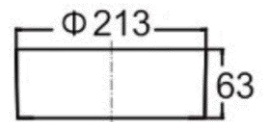

## Information Produit

- Appareil sailli mur / plafond intérieur avec diffuseur.
- Haute efficacité lumineuse.
- Garantie 3 ans
- CLASS II
- Poids : 0.55 Kg
- IP20

Produit de **haute qualité** avec un corps en polycarbonate.