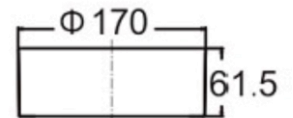

SAILLI LUNA

Information Produit

- Appareil sailli mur / plafond intérieur avec diffuseur.
- Haute efficacité lumineuse.
- Garantie 3 ans
- CLASS II
- Poids : 0.45 Kg
- IP20

Produit de **haute qualité** avec un corps en polycarbonate.

Ce produit de conception classique s'intégrera parfaitement en lieu et place de luminaires fluo. Sa **pose en sailli** est facile de mise en œuvre et s'intégrera parfaitement sur une **dalle béton** ou un **plafond à faible plénum**.

Applications : Tertiaire, éclairage de couloir, de bureaux, de hall d'exposition, de vitrines, de magasins...

	18W	18W
Lumens (CRI80)	1620 lm	1710 lm
Kelvin	3000K	4000K

Angle standard 90°.

REFERENCE : **LU011890XX801**

REF XX	Dim XX	Puissance XX	Angle XX	CCT XX	IRC XX	Finition X
LU	01 - No dim	- 18	- 90	30 - (3000K) 40 - (4000K)	- 80	- 1 (Blanc)