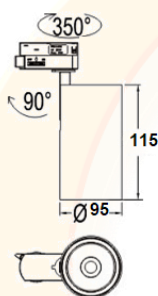

Projecteurs FOOD 25 / 30W

Information Produit

- Projecteur sur rail 3 allumages Spécial nourriture avec lentille
- Haute efficacité lumineuse. Chip Citizen. Driver Tridonic
- Garantie 5 ans
- **Spécial Viande, Légume et Fruit, Pain, Poisson**
- Orientation 90° et 350°
- Disponible en blanc ou noir. IP20
- Angle 15°, 24°, 36°, 60°
- Tailles différentes en fonction de la puissance

FOOD 25 W

Produit de **haute qualité** avec un **corps en fonte d'aluminium**. Cet appareil a spécialement été conçu pour **la nourriture** en alliant **performance et taille réduite**.

Applications : Eclairage de magasins alimentaire type Boucherie, Primeur, Boulangerie, Poissonnerie

Puissance	25W	30W
Flux	2300 lm	2800 lm
CCT	Spécial	Spécial

REFERENCE : FLXXXXXXX

REF XX	Dim XX	Puissance XX	Angle XX	CCT XX	Finition X
FL	01 - No dim	- 25	- 15	VI - (Viande)	- 1 (Blanc)
		- 30	- 24	LE - (Légume et fruit)	- 2 (Noir)
			- 36	PA - (Pain)	
			- 60	PO - (Poisson)	

Accessoire : Grille nid d'abeille