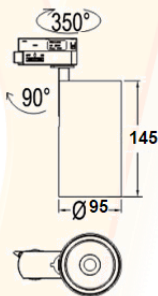

Projecteurs FOOD 25 / 30W

Information Produit

- Projecteur sur rail 3 allumages Spécial nourriture avec lentille
- Haute efficacité lumineuse. Chip Citizen. Driver Tridonic
- Garantie 5 ans
- **Spécial Viande, Légume et Fruit, Pain, Poisson**
- Orientation 90° et 350°
- Disponible en blanc ou noir. IP20
- Angle 15°, 24°, 36°, 60°
- Tailles différentes en fonction de la puissance

FOOD 30 W

Produit de **haute qualité** avec un **corps en fonte d'aluminium**. Cet appareil a spécialement été conçu pour **la nourriture** en alliant **performance et taille réduite**.

Applications : Eclairage de magasins alimentaire type Boucherie, Primeur, Boulangerie, Poissonnerie

Puissance	25W	30W
Flux	2300 lm	2800 lm
CCT	Spécial	Spécial

REFERENCE : FLXXXXXXX

REF XX	Dim XX	Puissance XX	Angle XX	CCT XX	Finition X
FL	01 - No dim	- 25	- 15	VI - (Viande)	- 1 (Blanc)
		- 30	- 24	LE - (Légume et fruit)	- 2 (Noir)
			- 36	PA - (Pain)	
			- 60	PO - (Poisson)	

Accessoire : Grille nid d'abeille