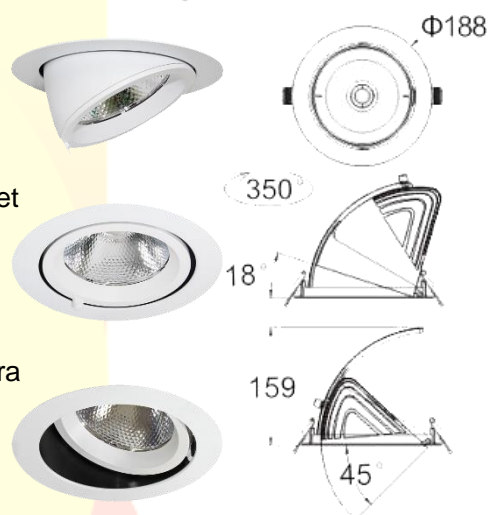

ENCASTRE SCAR

Information Produit

- Encastré intérieur avec réflecteur aluminium.
- Haute efficacité lumineuse. Chip Bridgelux.
- Garantie 3 ans
- CLASS II
- Poids : 0.75 Kg
- Diamètre de perçage : **170 mm**
- IP20

Produit de **haute qualité** avec un **corps en fonte d'aluminium**.

Ce produit de conception unique s'intégrera parfaitement en lieu et place d'encastres classiques iodure.

Grâce à son orientation de **45 degrés et 350 degrés**, vous pourrez parfaitement ajuster la lumière.

De plus, avec son orientation de **18 degrés en arrière**, il pourra être utilisé comme **wallwasher**.

Applications : Eclairage de couloir, de bureaux, de hall d'exposition, de vitrines, de magasins...

	38W	38W	42W	42W
Lumens (CRI90)	3377 lm	3588 lm	3733 lm	3966 lm
Kelvin	3000K	4000K	3000K	4000K

Angle standard 38°, autre sur demande

Disponible en finition noir

REFERENCE : **SCXXX38XX90X**

REF XX	Dim XX	Puissance XX	Angle XX	CCT XX	IRC XX	Finition X
SC	01 - No dim	- 38	- 38	30 - (3000K)	- 90	- 1 (Blanc)
	02 - Phase dim	- 42		40 - (4000K)		- 2 (Noir)