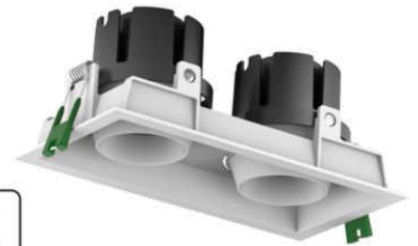

ENCASTRE MINI ASTRA

Information Produit

- Encastré Orientable multiple de haute efficacité lumineuse. Chip Bridgelux
- Garantie 3 ans
- IRC 90
- IP20
- CLASS II

Cet **encastré orientable** remplacera parfaitement un encastré halogène classique. Il se décline en simple et double.

Grâce à son **orientation de 20 degrés et 355 degrés**, vous pourrez parfaitement ajuster la lumière.

Ce produit de **haute qualité** est composé d'un **corps en fonte d'aluminium**.

Applications : Eclairage de couloir, de bureaux, de hall d'exposition, de vitrines, de magasins...