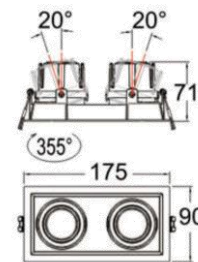

ENCASTRE MINI ASTRA

Information Produit

- Encastré Orientable multiple de haute efficacité lumineuse. Chip Bridgelux
- Garantie 3 ans
- IRC 90
- IP20
- CLASS II

Cet **encastré orientable** remplacera parfaitement un encastré halogène classique. Il se décline en simple et double.

Grâce à son **orientation de 20 degrés et 355 degrés**, vous pourrez parfaitement ajuster la lumière.

Ce produit de **haute qualité** est composé d'un **corps en fonte d'aluminium**.

Applications : Eclairage de couloir, de bureaux, de hall d'exposition, de vitrines, de magasins...

	Mini Astra 1	Mini Astra 2
Puissance	9W	2x9W
Lumens (CRI90)	765 lm / 810 lm	1530 lm / 1620 lm
Kelvin	3000K / 4000K	3000K / 4000K

Autres angles sur demande

REFERENCE : **MIASXXX0938XX90X**

REF XX	Dim XX	Puissance XX	Angle XX	CCT XX	IRC XX	Finition X
MIAS1	01 - No dim	- 09	- 38	30 - (3000K)	- 90	- 1 (Blanc)
MIAS2	02 - Phase dim			40 - (4000K)		- 2 (Noir)