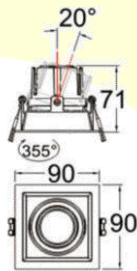

ENCASTRE MINI ASTRA

Information Produit

- Encastré Orientable multiple de haute efficacité lumineuse. Chip Bridgelux
- Garantie 3 ans
- IRC 90
- IP20
- CLASS II

Cet **encastré orientable** remplacera parfaitement un encastré halogène classique. Il se décline en simple et double.

Grâce à son **orientation de 20 degrés et 355 degrés**, vous pourrez parfaitement ajuster la lumière.

Ce produit de **haute qualité** est composé d'un **corps en fonte d'aluminium**.

Applications : Eclairage de couloir, de bureaux, de hall d'exposition, de vitrines, de magasins...

	Mini Astra 1	Mini Astra 2
Puissance	9W	2x9W
Lumens (CRI90)	765 lm / 810 lm	1530 lm / 1620 lm
Kelvin	3000K / 4000K	3000K / 4000K

Autres angles sur demande

REFERENCE : **MIASXXX0938XX90X**

REF XX	Dim XX	Puissance XX	Angle XX	CCT XX	IRC XX	Finition X
MIAS1	01 - No dim	- 09	- 38	30 - (3000K)	- 90	- 1 (Blanc)
MIAS2	02 - Phase dim			40 - (4000K)		- 2 (Noir)