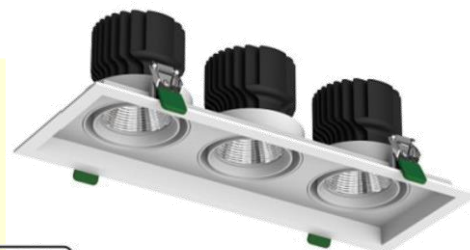

## Information Produit

- Encastré Orientable multiple de haute efficacité lumineuse. Chip Bridgelux
- Garantie 3 ans
- IRC 90
- IP20
- CLASS II

Cet **encastré orientable** de **forte puissance** remplacera parfaitement un encastré halogène classique. Il se décline en simple, double et triple.

Grâce à son **orientation de 30 degrés et 355 degrés**, vous pourrez parfaitement ajuster la lumière.

Ce produit de **haute qualité** est composé d'un **corps en fonte d'aluminium**.

Applications : Eclairage de couloir, de bureaux, de hall d'exposition, de vitrines, de magasins...