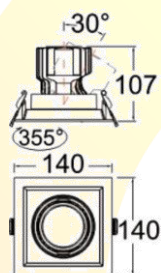

ENCASTRE ASTRA

Information Produit

- Encastré Orientable multiple de haute efficacité lumineuse. Chip Bridgelux
- Garantie 3 ans
- IRC 90
- IP20
- CLASS II

Cet **encastré orientable** de **forte puissance** remplacera parfaitement un encastré halogène classique. Il se décline en simple, double et triple.

Grâce à son **orientation de 30 degrés et 355 degrés**, vous pourrez parfaitement ajuster la lumière.

Ce produit de **haute qualité** est composé d'un **corps en fonte d'aluminium**.

Applications : Eclairage de couloir, de bureaux, de hall d'exposition, de vitrines, de magasins...

	Astra 1	Astra 2	Astra 3
Puissance	24W	2x24W	3x24W
Lumens (CRI90)	2040 lm / 2160 lm	4080 lm / 4320 lm	6120 lm / 6480 lm
Kelvin	3000K / 4000K	3000K / 4000K	3000K / 4000K

REFERENCE : **ASX012440XX901**

REF XX	Dim XX	Puissance XX	Angle XX	CCT XX	IRC XX	Finition X
AS1	01 - No dim	- 24	- 40	30 - (3000K)	- 90	- 1 (Blanc)
AS2	02 - Phase dim			40 - (4000K)		- 2 (Noir)
AS3