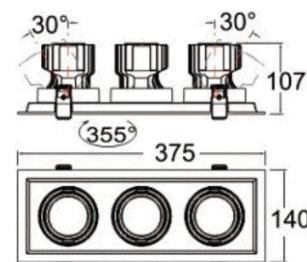

ENCASTRE ASTRA

Information Produit

- Encastré Orientable multiple de haute efficacité lumineuse. Chip Bridgelux
- Garantie 3 ans
- IRC 90
- IP20
- CLASS II

Cet **encastré orientable** de **forte puissance** remplacera parfaitement un encastré halogène classique. Il se décline en simple, double et triple.

Grâce à son **orientation de 30 degrés et 355 degrés**, vous pourrez parfaitement ajuster la lumière.

Ce produit de **haute qualité** est composé d'un **corps en fonte d'aluminium**.

Applications : Eclairage de couloir, de bureaux, de hall d'exposition, de vitrines, de magasins...

	Astra 1	Astra 2	Astra 3
Puissance	24W	2x24W	3x24W
Lumens (CRI90)	2040 lm / 2160 lm	4080 lm / 4320 lm	6120 lm / 6480 lm
Kelvin	3000K / 4000K	3000K / 4000K	3000K / 4000K

REFERENCE : **ASX012440XX901**

REF XX	Dim XX	Puissance XX	Angle XX	CCT XX	IRC XX	Finition X
AS1	01 - No dim	- 24	- 40	30 - (3000K)	- 90	- 1 (Blanc)
AS2	02 - Phase dim			40 - (4000K)		- 2 (Noir)
AS3