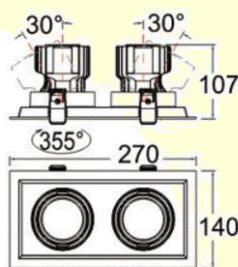

ENCASTRE ASTRA

Information Produit

- Encastré Orientable multiple de haute efficacité lumineuse. Chip Bridgelux
- Garantie 3 ans
- IRC 90
- IP20
- CLASS II

Cet **encastré orientable** de **forte puissance** remplacera parfaitement un encastré halogène classique. Il se décline en simple, double et triple.

Grâce à son **orientation de 30 degrés et 355 degrés**, vous pourrez parfaitement ajuster la lumière.

Ce produit de **haute qualité** est composé d'un **corps en fonte d'aluminium**.

Applications : Eclairage de couloir, de bureaux, de hall d'exposition, de vitrines, de magasins...

	Astra 1	Astra 2	Astra 3
Puissance	24W	2x24W	3x24W
Lumens (CRI90)	2040 lm / 2160 lm	4080 lm / 4320 lm	6120 lm / 6480 lm
Kelvin	3000K / 4000K	3000K / 4000K	3000K / 4000K

REFERENCE : **ASX012440XX901**

REF XX	Dim XX	Puissance XX	Angle XX	CCT XX	IRC XX	Finition X
AS1	01 - No dim	- 24	- 40	30 - (3000K)	- 90	- 1 (Blanc)
AS2	02 - Phase dim			40 - (4000K)		- 2 (Noir)
AS3