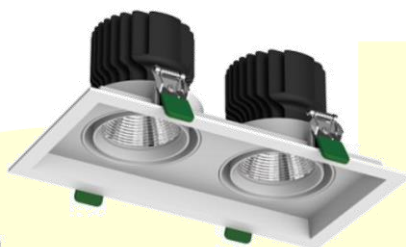

## Information Produit

- Encastré Orientable multiple de haute efficacité lumineuse. Chip Bridgelux
- Garantie 3 ans
- IRC 90
- IP20
- CLASS II

Cet **encastré orientable** de **forte puissance** remplacera parfaitement un encastré halogène classique. Il se décline en simple, double et triple.

Grâce à son **orientation de 30 degrés et 355 degrés**, vous pourrez parfaitement ajuster la lumière.

Ce produit de **haute qualité** est composé d'un **corps en fonte d'aluminium**.

Applications : Eclairage de couloir, de bureaux, de hall d'exposition, de vitrines, de magasins...