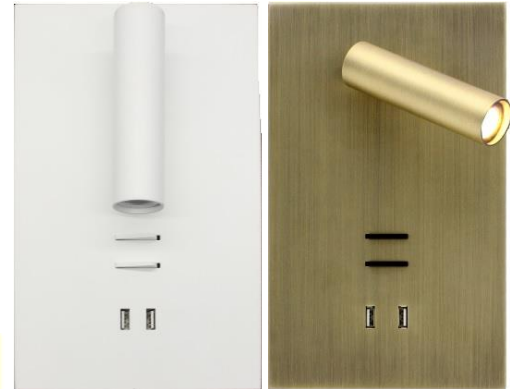

APPLIQUE TETE DE LIT BUD

Information Produit

- Applique intérieure avec mini projecteur 3w, Eclairage indirect et 2 ports USB
- Effet design.
- LED CREE.
- 2 ports USB 5V 2.1A chargement rapide
- Garantie 3 ans
- CLASS II
- Poids : 0.55 Kg
- IP20

Ce produit de **conception unique** s'intégrera parfaitement en lieu et place de d'appiques classiques.

Grâce à son **design novateur**, ses **ports de recharge USB** et son effet lumineux, cette applique sublimerà vos chambres tout en alliant côté **pratique et esthétique**

Grâce à l'orientation du mini projecteur de **90 degrés et 350 degrés**, vous pourrez parfaitement ajuster la lumière.

Applications : Eclairage de chambre, espace détente, lieu d'attente...

Puissance	3W
Lumens	120 lm
Kelvin	3000K

Angle standard 30° / Disponible en finition noir, (chrome, nickel satiné sur demande)

REFERENCE : **BUXX0330XX80X**

REF XX	Dim XX	Puissance XX	Angle XX	CCT XX	IRC XX	Finition X
BU	01 - No dim	- 03	- 30	30 - (3000K) 40 - (4000K)	- 80	- 1 (Blanc) - 2 (Noir)