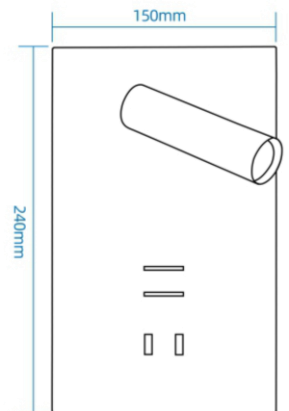

APPLIQUE TETE DE LIT BUD

Information Produit

- Applique intérieure avec mini projecteur 3w, Eclairage indirect et 2 ports USB
- Effet design.
- LED CREE.
- 2 ports USB 5V 2.1A chargement rapide
- Garantie 3 ans
- CLASS II
- Poids : 0.55 Kg
- IP20

Grâce à l'orientation du mini projecteur de **90 degrés et 350 degrés**, vous pourrez parfaitement ajuster la lumière.

Applications : Eclairage de chambre, espace détente, lieu d'attente...

Puissance	3W
Lumens	120 lm
Kelvin	3000K

Angle standard 30° / Disponible en finition noir, (chrome, nickel satiné sur demande)

REFERENCE : **BUXX0330XX80X**

REF XX	Dim XX	Puissance XX	Angle XX	CCT XX	IRC XX	Finition X
BU	01 - No dim	- 03	- 30	30 - (3000K) 40 - (4000K)	- 80	- 1 (Blanc) - 2 (Noir)