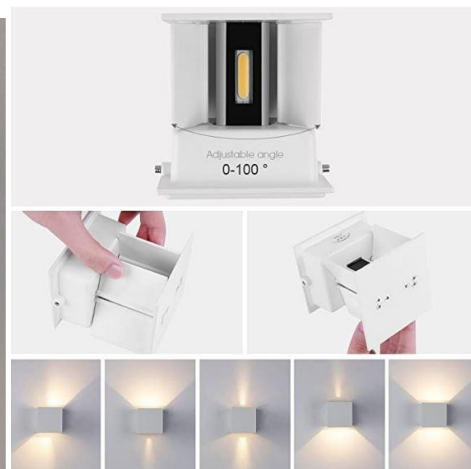

APPLIQUE CUBEX

Information Produit

- Applique Intérieure / Extérieure
- Effet design.
- LED COB.
- Garantie 3 ans
- CLASS II
- Poids : 0.55 Kg
- Dimensions :
 - o 12W : 100x100x100 mm
 - o 20W : 120x120x120 mm
- Finition Blanc ou Noir
- IP65

12W

20W

Ce produit **ultra tendance** s'intégrera parfaitement en lieu et place de d'appiques classiques à l'intérieur comme à l'extérieur.

Grâce à son **design novateur**, cette applique sublimer vos intérieurs ou extérieur tout en alliant côté **pratique et esthétique**

Grâce à l'orientation de volets, vous pourrez parfaitement ajuster la lumière de **0 à 100 degrés** et ainsi **créer vos propres effets lumineux**.

Applications : Eclairage intérieur, extérieur, couloir, chambre, salon...