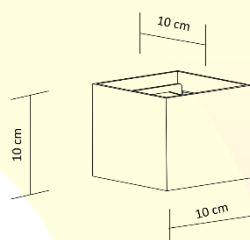

APPLIQUE CUBEX

Information Produit

- Applique Intérieure / Extérieure
- Effet design.
- LED COB.
- Garantie 3 ans
- CLASS II
- Poids : 0.55 Kg
- Dimensions :
 - o 12W : 100x100x100 mm
 - o 20W : 120x120x120 mm
- Finition Blanc ou Noir
- IP65