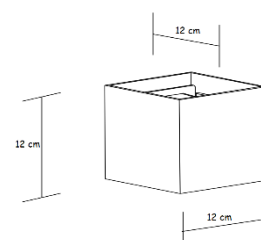

20W

Ce produit **ultra tendance** s'intégrera parfaitement en lieu et place de d'appiques classiques à l'intérieur comme à l'extérieur.

Grâce à son **design novateur**, cette applique sublimer vos intérieurs ou extérieur tout en alliant côté **pratique et esthétique**

Grâce à l'orientation de volets, vous pourrez parfaitement ajuster la lumière de **0 à 100 degrés** et ainsi **créer vos propres effets lumineux**.

Applications : Eclairage intérieur, extérieur, couloir, chambre, salon...

Puissance	12W	20W
Lumens	1000 lm	1800 lm
Kelvin	3000K	3000K

REFERENCE : **CU01XX00XX80X**

REF XX	Dim XX	Puissance XX	Angle XX	CCT XX	IRC XX	Finition X
CU	01 - No dim	- 12 - 20	- 00	30 - (3000K) 40 - (4000K)	- 80	- 1 (Blanc) - 2 (Noir)